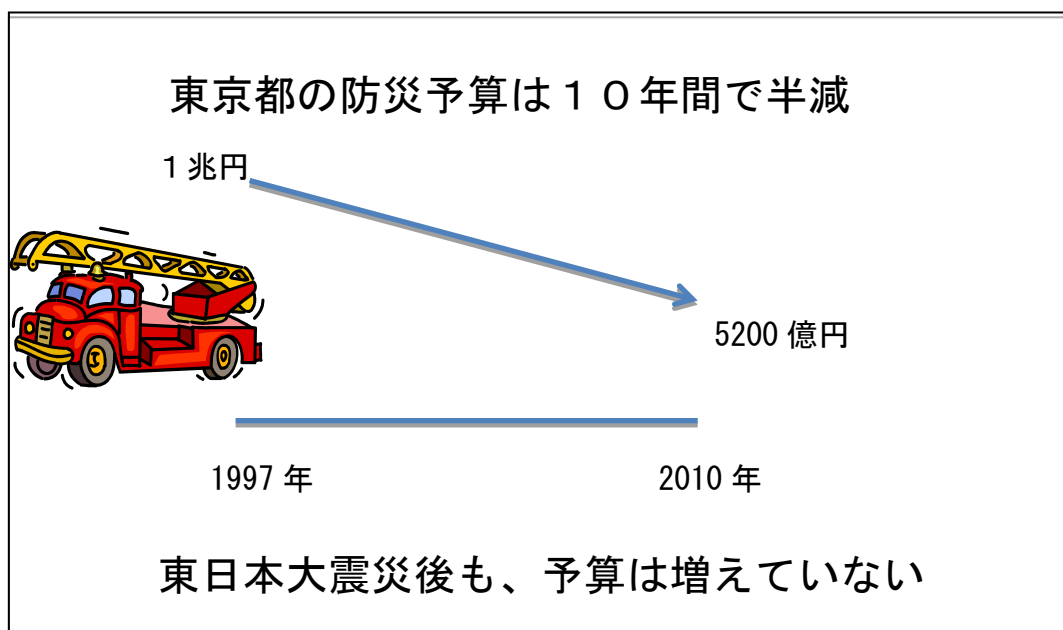

都議会では日本共産党をのぞき、「オール与党」となっている！

	賛成率	
自民党	100%	・都立小児病院の廃止 ・1メートル1億円の外環道づくり ・高齢者福祉の切り捨て ・認可保育園への補助切り捨て ・築地市場の豊洲移設 などの重大問題に日本共産党以外はすべて賛成してきた！
公明党	100%	
民主党	99・5%	
維新の会	100%	
みんなの党	100%	
日本共産党	75%	

その一方で、1m1億円の外郭環状道路建設を推進し、総額2兆円以上にもふくれあがる巨大事業に、都民の血税を流し込む道にすすもうとしている。